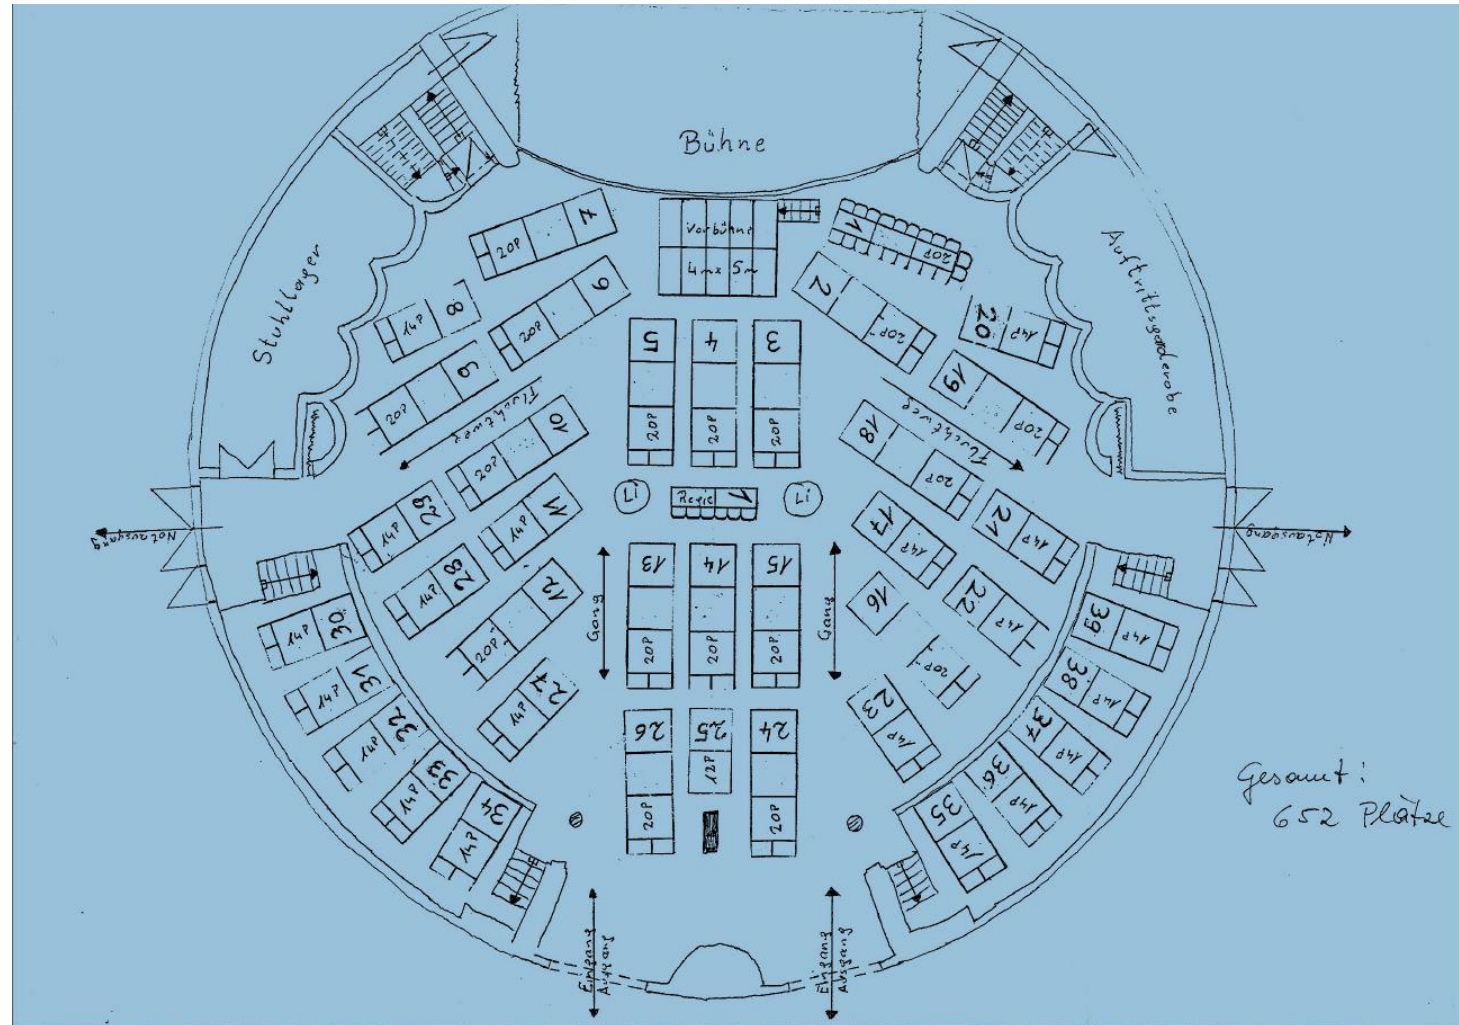

Bestuhlungsmöglichkeiten und Lichtplan Kürnberghalle Leonding

Reihenbestuhlung

Empore: Reihe 4 und 5 jew. erhöht!

Bestuhlung mit Tanzfläche

Tischbestuhlung

Lichtplan