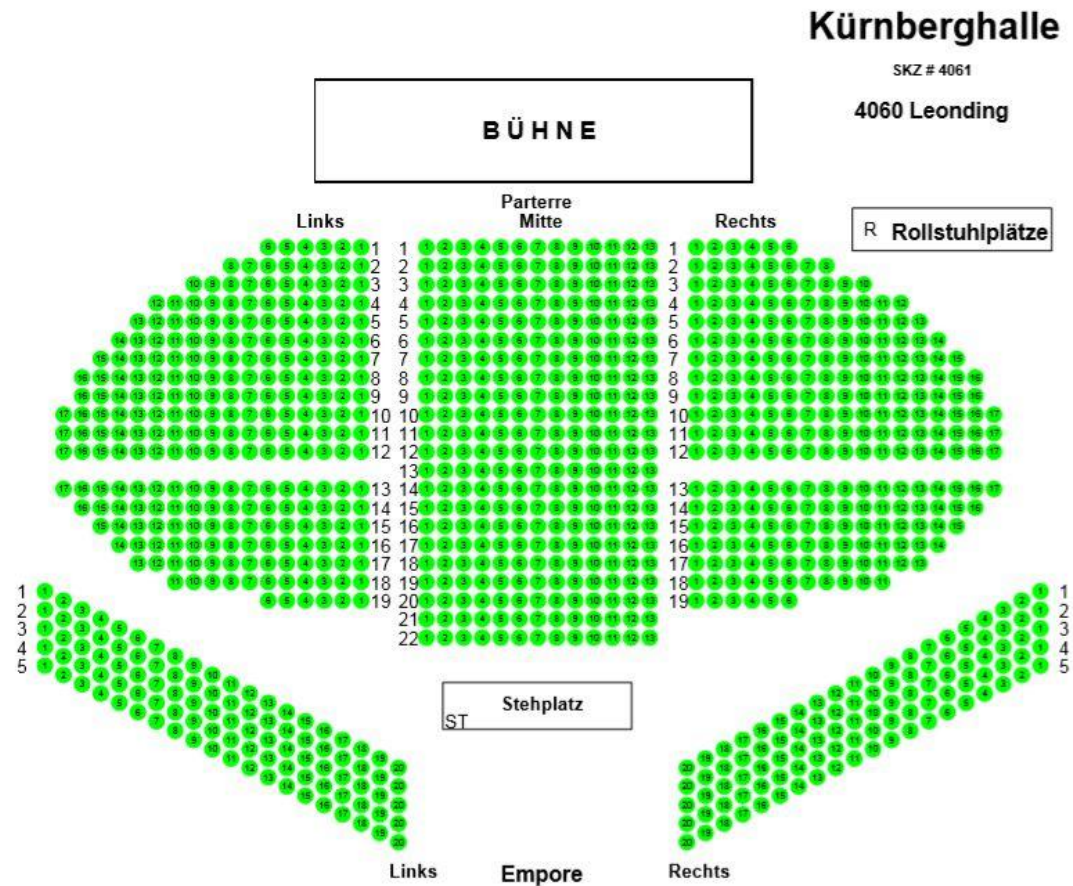

Bestuhlungsmöglichkeiten und Lichtplan Kürnberghalle Leonding

Reihenbestuhlung

Empore: Reihe 4 und 5 jew. erhöht!

Bestuhlung mit Tanzfläche

Tischbestuhlung

Lichtplan